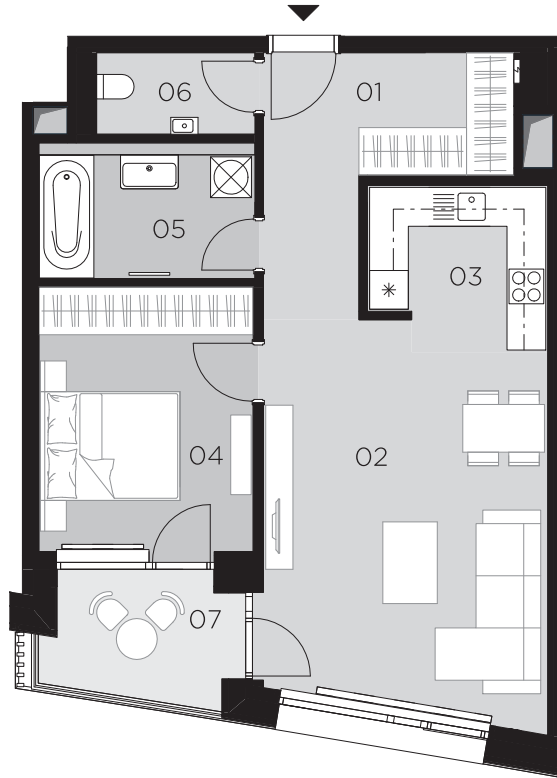

VCHOD
ENTRANCE

C

POSCHODIE
FLOOR

01

IZBY
ROOMS

2

INTERIÉR
INTERIOR

60,5

EXTERIÉR
EXTERIOR

5,3

BYT
FLAT

C1.02

0 1 2 3 4 m

 RIVERSIDE

01	PREDSIEŇ / HALL	9,6 m ²
02	OBÝVACIA IZBA / LIVING ROOM	23,3 m ²
03	KUCHYŇA / KITCHEN	6,1 m ²
04	IZBA / ROOM	12,4 m ²
05	KÚPEĽŇA / BATHROOM	6,3 m ²
06	WC / WC	2,8 m ²
07	LOGGIA / LOGGIA	5,3 m ²